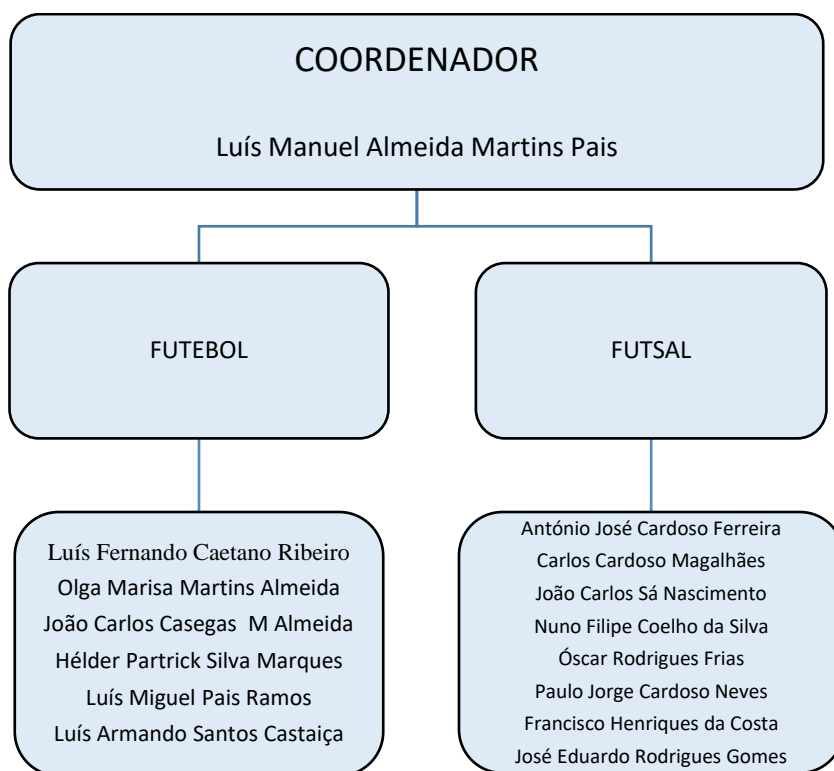

Para conhecimento dos Sócios Ordinários e demais interessados se comunica o seguinte:

ARBITRAGEM

COMISSÕES DE APOIO TÉCNICO ÉPOCA 2018 – 2019

O Conselho de Arbitragem da Associação de Futebol de Viseu, de acordo com o estipulado no nº 1 do artigo 46º do Regulamento de Arbitragem, comunica que as Comissões de Apoio Técnico na presente época desportiva são constituídas, como se indica: